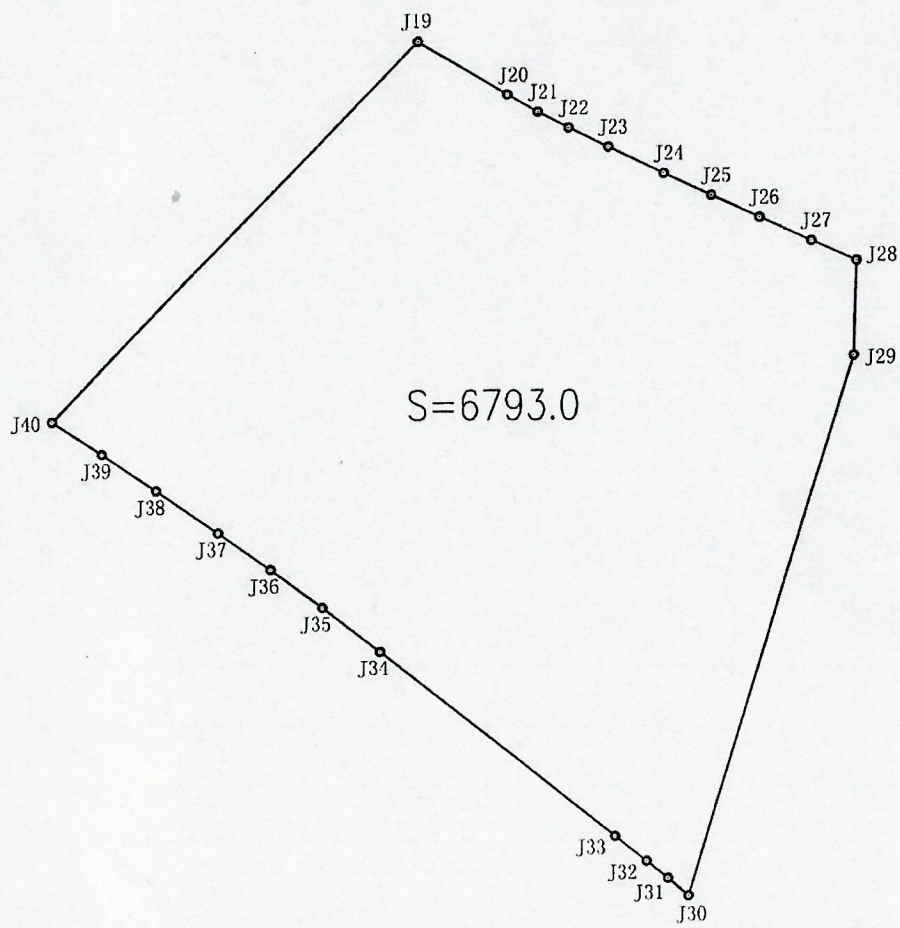

单位：平方米

锡北测2022第(035)号

无锡市梁溪城市投资发展集团有限公司

江海路与凤宾路夹角游园地下停车场地块用地图

绘图日期：2022年8月24日

1:1000

绘图员：陈生 审核员：陈曙